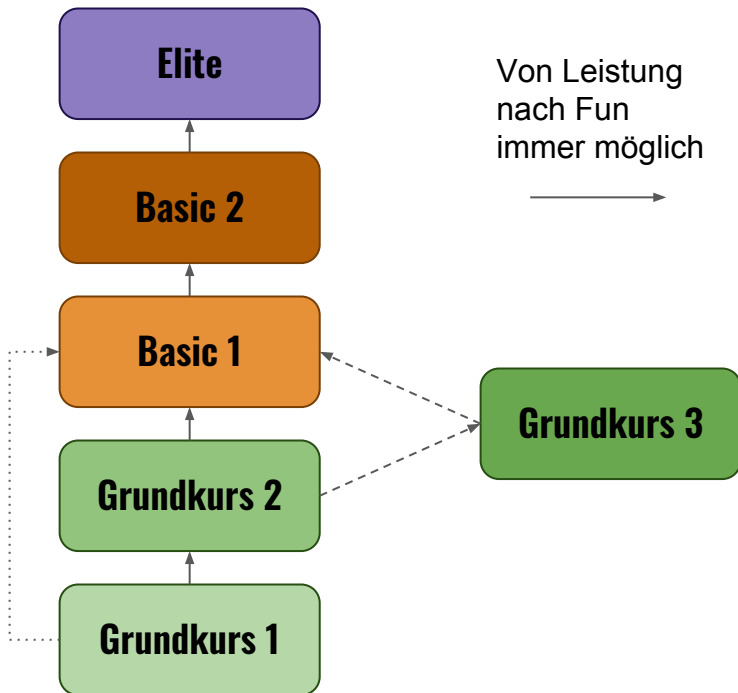

Sprunggruppen

Seiteneinstieg
von
verwandten
Sportarten

Sprunggruppen: Alter

Sprunggruppen: Stunden pro Woche

Sprunggruppen: Wettkämpfe

Wettkampferwartung in den Leistungsgruppen

Mögliche Teilnahme an Regionalwettkämpfen und evtl. national für Fun Gruppen