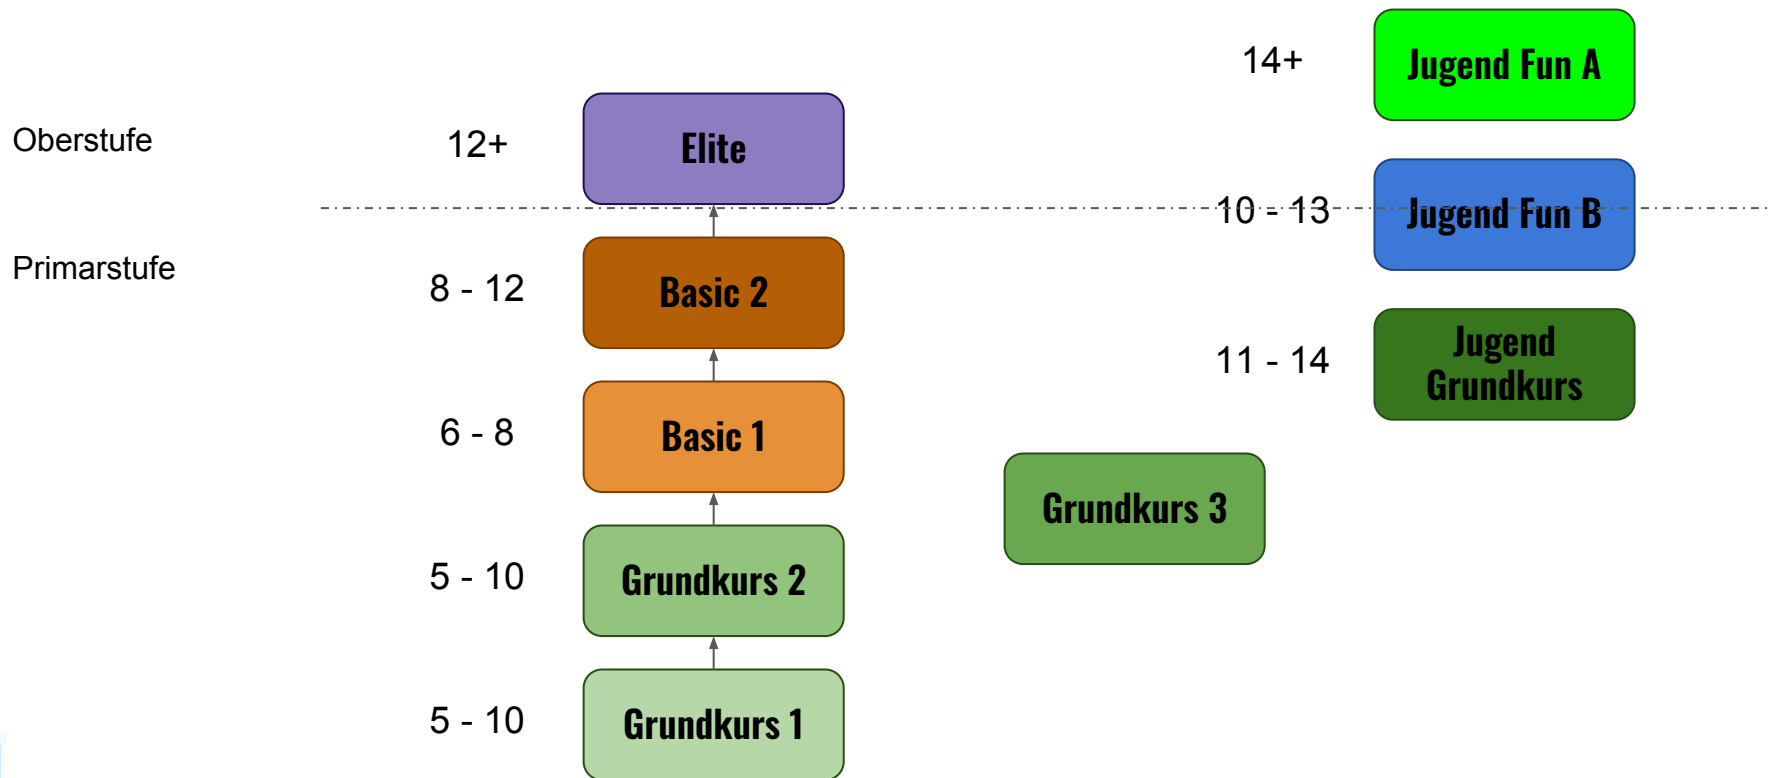

Sprunggruppen

Seiteneinstieg
von
verwandten
Sportarten

Sprunggruppen: Alter

Sprunggruppen: Stunden pro Woche

Sprunggruppen: Wettkämpfe

Wettkampferwartung in den Leistungsgruppen

Mögliche Teilnahme an Regionalwettkämpfen und evtl. national für Fun Gruppen