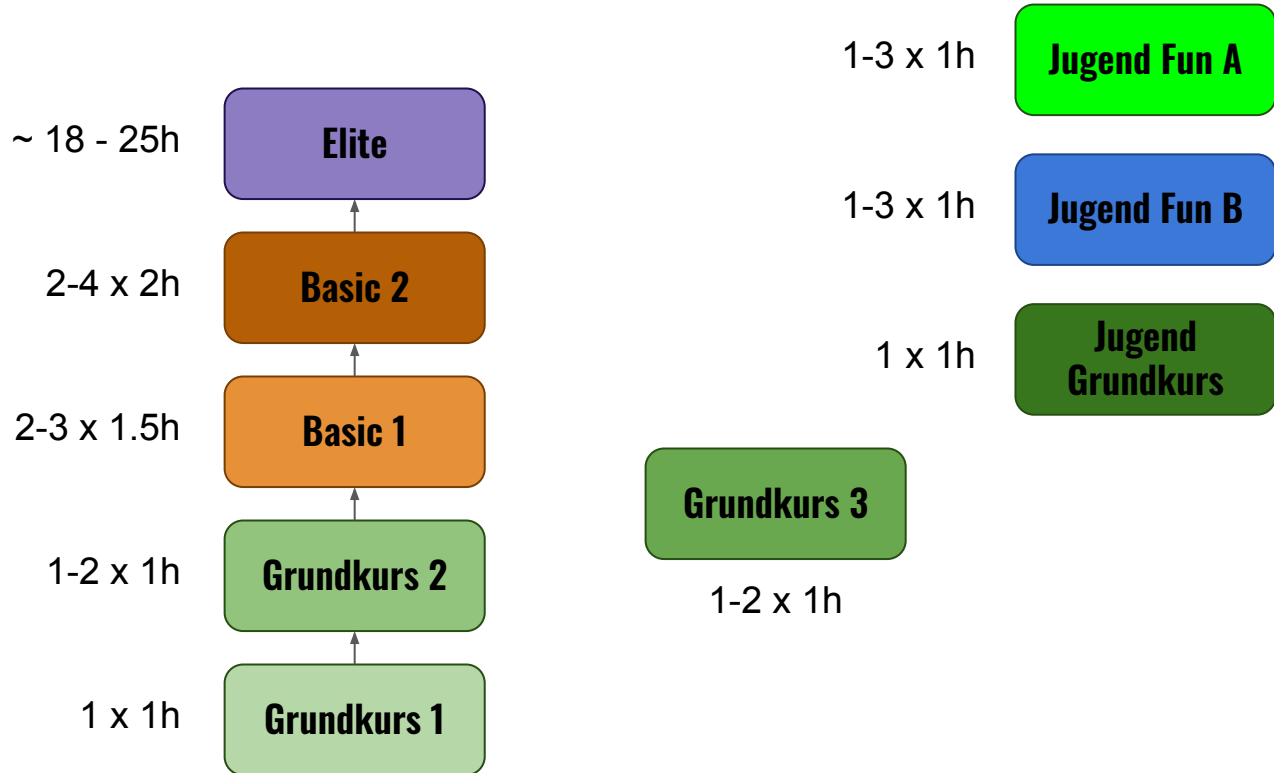

Sprunggruppen

Seiteneinstieg
von
verwandten
Sportarten

Sprunggruppen: Alter

Sprunggruppen: Stunden pro Woche

Sprunggruppen: Wettkämpfe

Wettkampferwartung in den Leistungsgruppen

Mögliche Teilnahme an Regionalwettkämpfen und evtl. national für Fun Gruppen